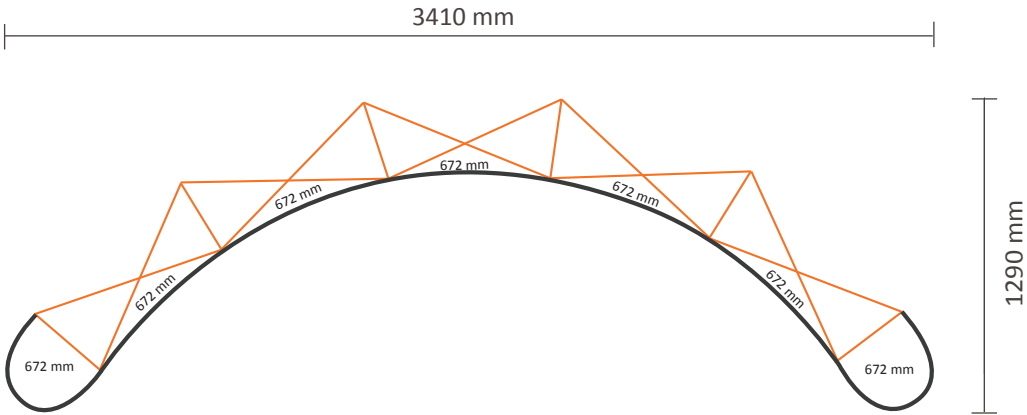

Pop-Up Magnetic 5x3 Gebogen (PUM53C)

Graphische Spezifikationen

Anzahl der Druckbahnen: 7
Tatsächliche Größe der Druckbahn: 672 * 2236mm (B/H)
Gesamtgröße: 4704 * 2236mm (B/H)