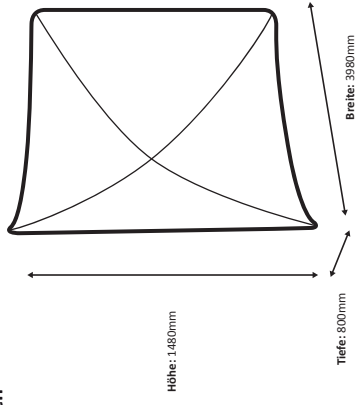

# Zipper-Wall Curved 400 x 150cm Graphic (ZWC400-150G)

### Grafik

Tatsächliche Größe der Grafik: 4380 \* 1480 mm (B/H)